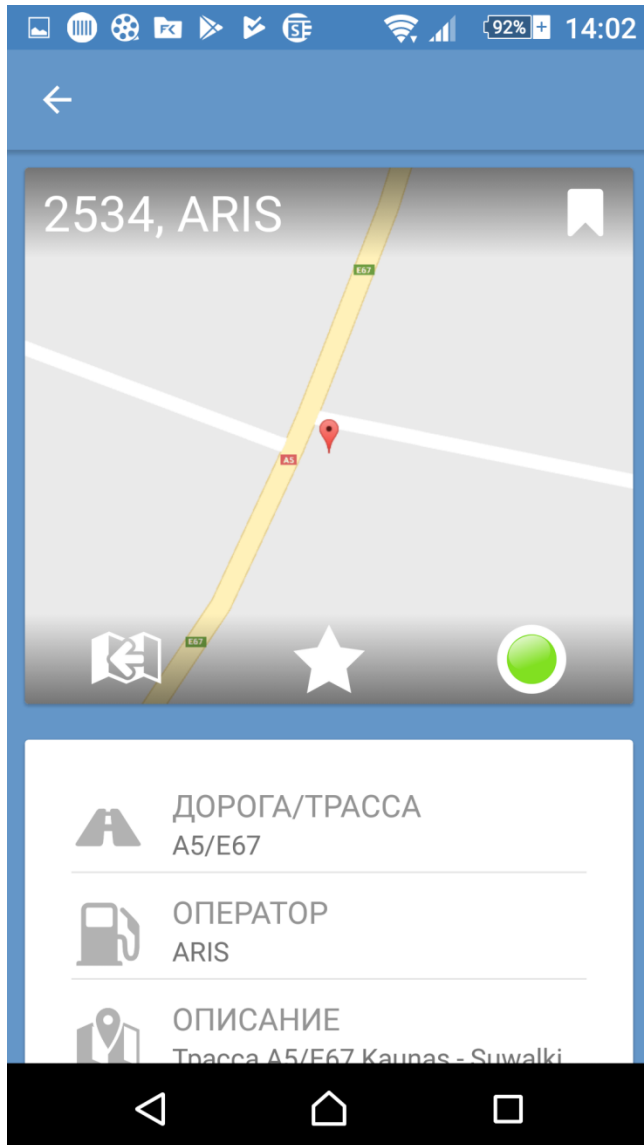

По клику на знак

вы можете по пятибальной системе оценить качество услуг данной АЗС.

707, ARIS

Gas Station Aris

ДОРОГА/ТРАССА
A5/E67

ОПЕРАТОР
ARIS Nafta Kaunas

ОПИСАНИЕ
Marijampoles str. 58, Mastaičiu v.

ДОРОГА/ТРАССА
A5/E67

ОПЕРАТОР
ARIS Nafta Kaunas

ОПИСАНИЕ
Marijampoles str. 58, Mastaičiu v.,
Alsenu p., Kaunas d. LT-53283

КООРДИНАТЫ
54.809535, 23.855233

Цены на топливо

Топливо	Цена (EUR)	Цена (EUR)	Дата
Д/Т	0.95	0.95	2017-06-03

Поиск маршрута до АЗС в сети ARIS

Для поиска маршрута используется Стандартный навигатор ОС Android

Для использования другого навигатора в детальном описании АЗС указаны ее координаты.

Избранные станции- АЗС фавориты

Левый экран

На экране данных АЗС по клику на знак эта АЗС записывается в список фаворитов.

Правый экран

Список АЗС фаворитов. Если вы часто используете определенные АЗС, этот список позволит быстро находить эти АЗС и узнавать текущие цены.