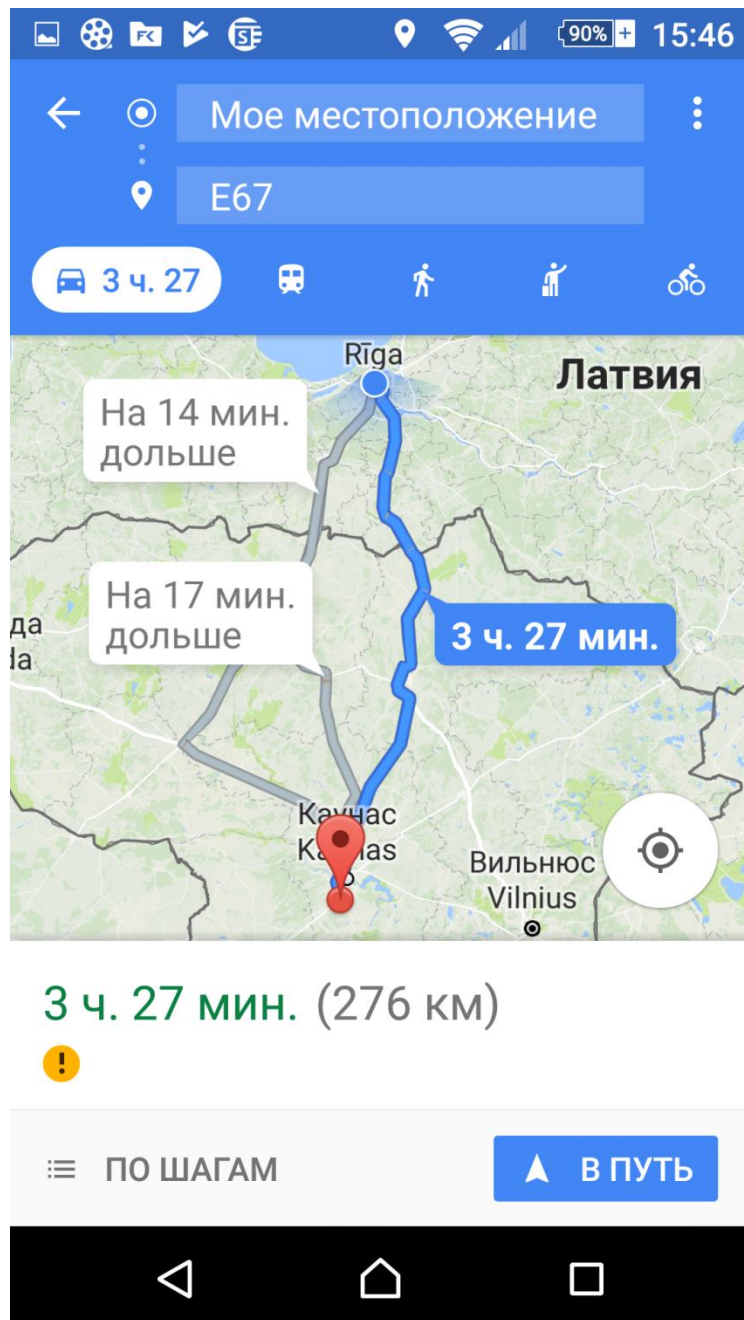

Поиск маршрута до АЗС в сети ARIS

Для поиска маршрута используется Стандартный навигатор ОС Android

Для использования другого навигатора в детальном описании АЗС указаны ее координаты.