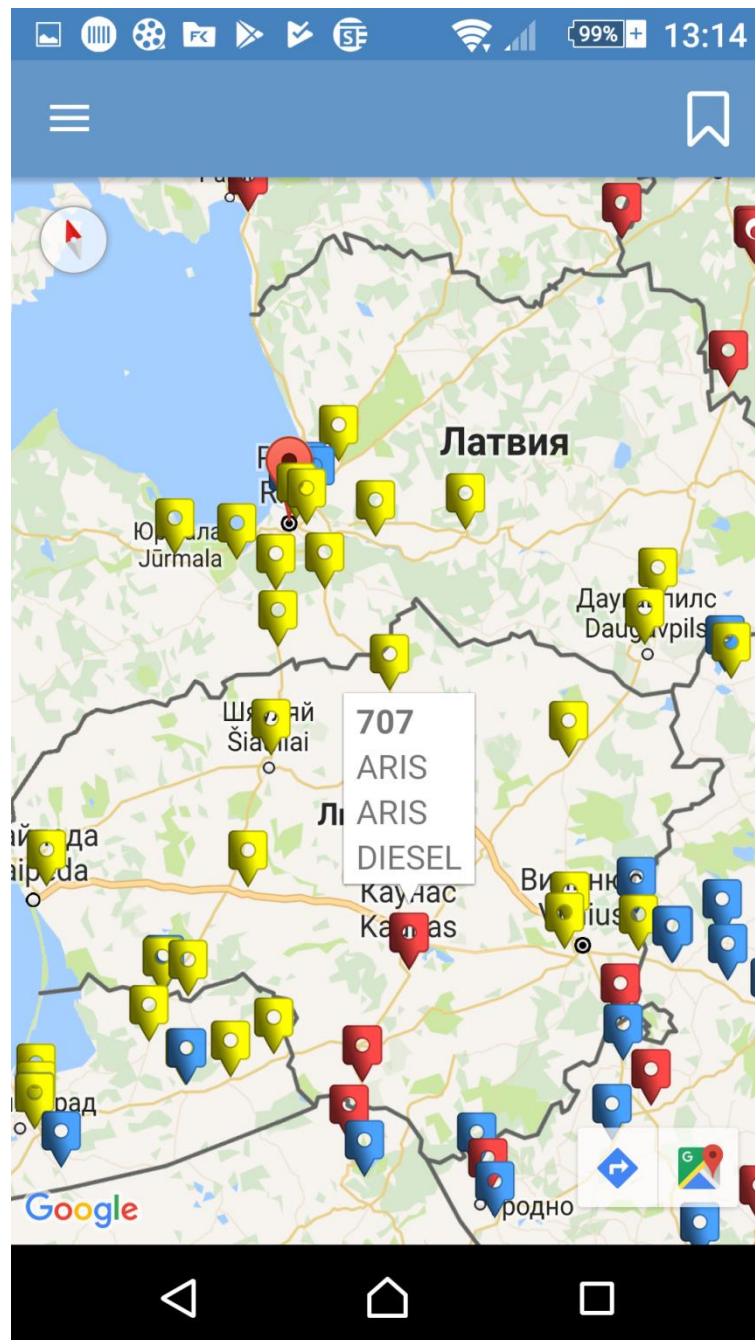

Установка приложения

Найдите приложение на **Google Play** или **Apple Store** по ключевому слову **ArisCard**.

При установке приложения для работы карт сети ARIS требуется разрешение на определение вашего местоположения.

Навигация в сети ARIS

Приложение после запуска показывает ближайшие к вашему местоположению АЗС сети ARIS.

По клику на знак в левом верхнем углу экрана открывается **Главное меню**.

По клику на знак в правом верхнем углу экрана открывается список выбранных АЗС фаворитов.

По клику на маркер АЗС открывается окно с номером АЗС в сети ARIS. По клику в этом окне открывается детальное описание АЗС (на следующей стр.).